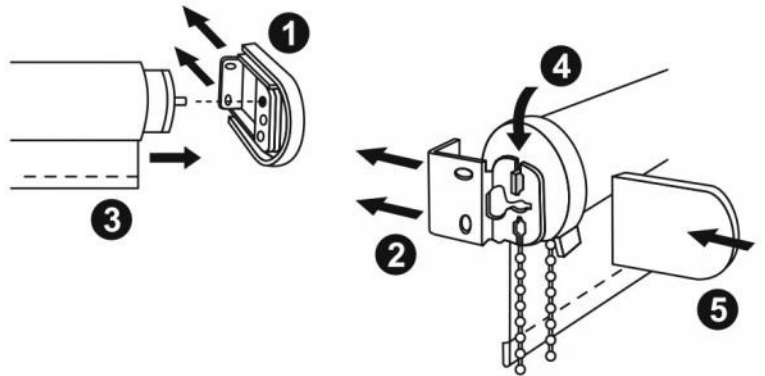

x 1

x 1

x 1

x 4

x 1

x 1

x 1

x 1

МОНТАЖ рулонной шторы

Перед установкой
не следует разматывать
рулонную штору!

На стену

На потолок

ОБРАТИТЕ ВНИМАНИЕ!

Возможно изменение цвета под воздействием ультрафиолетовых лучей.