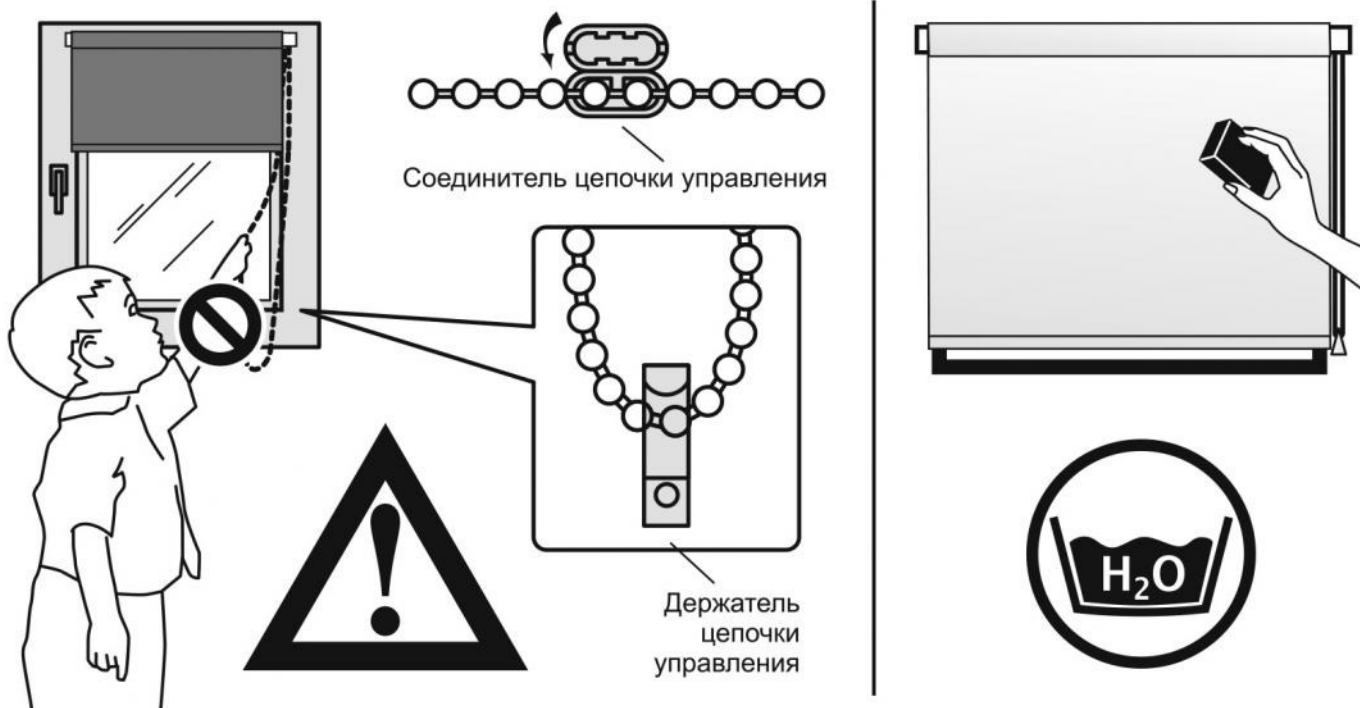

PES
полиэстер

Светопроницаемость 30%

Плотность ткани

Высота цепочки 150 см

О рулонных шторах

Рулонные шторы для окон предназначены для защиты от солнечных лучей и позволяют полностью перекрыть световой проем. Ткань сворачивается в рулон на барабан, установленный на окне.

Размер рулонной шторы на этикетке указан по размеру ткани.

Внимание

Маленькие дети могут погибнуть от удушья цепочкой управления, которая используется в рулонной шторе. Цепочка может запутаться вокруг шеи ребенка. Стоит переставить кровать, манеж или мебель подальше от оконного проема. Чтобы избежать запутывания и удушья, держите цепочку в недоступном для детей месте. Цепочку необходимо укоротить и снова замкнуть соединителем цепи. Также установите держатель цепи управления (приобретается отдельно).