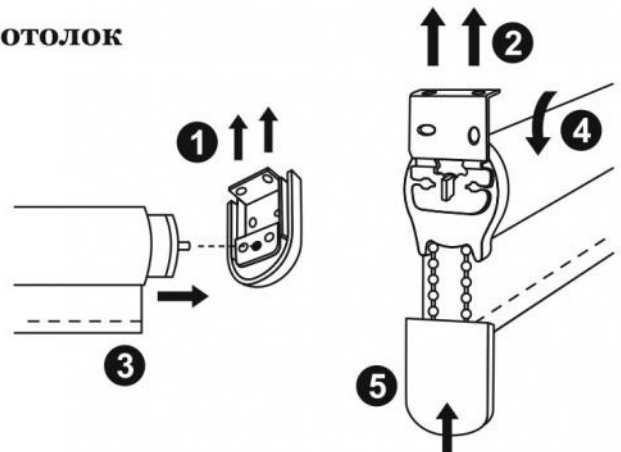

x 1

x 1

x 1

x 4

x 1

x 1

x 1

x 1

МОНТАЖ рулонной шторы

Перед установкой
не следует разматывать
рулонную штору!

На стену

На потолок

ОБРАТИТЕ ВНИМАНИЕ!

Возможно изменение цвета под воздействием ультрафиолетовых лучей.