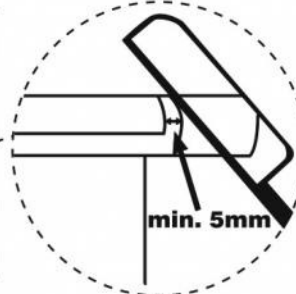

x 1

x 1

x 1

x 4

x 1

x 1

x 1

x 1

МОНТАЖ рулонной шторы

Перед установкой
не следует разматывать
рулонную штору!

На стену

На потолок

ОБРАТИТЕ ВНИМАНИЕ!

Возможно изменение цвета под воздействием ультрафиолетовых лучей.