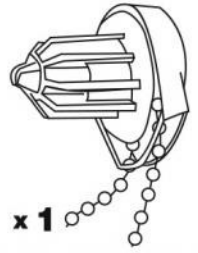

x 1

x 1

x 1

x 4

x 1

x 1

x 1

x 1

МОНТАЖ рулонной шторы

Перед установкой
не следует разматывать
рулонную штору!

На стену

На потолок

ОБРАТИТЕ ВНИМАНИЕ!

Возможно изменение цвета под воздействием ультрафиолетовых лучей.