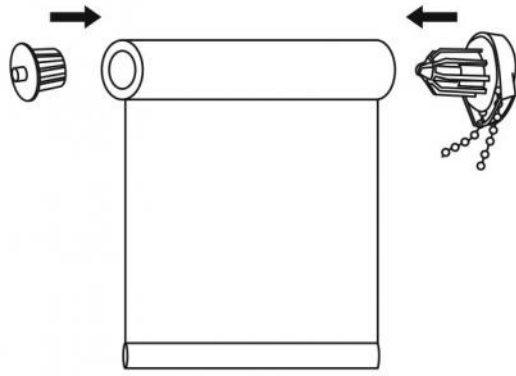

x 1

x 1

x 1

x 4

x 1

x 1

x 1

x 1

МОНТАЖ рулонной шторы

Перед установкой
не следует разматывать
рулонную штору!

На стену

На потолок

ОБРАТИТЕ ВНИМАНИЕ!

Возможно изменение цвета под воздействием ультрафиолетовых лучей.