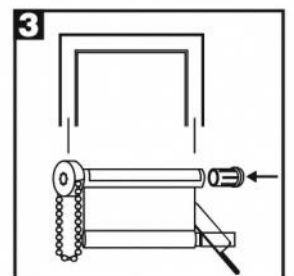

x 1

x 1

x 1

x 4

x 1

x 1

x 1

x 1

МОНТАЖ рулонной шторы

Перед установкой
не следует разматывать
рулонную штору!

На стену

На потолок

ОБРАТИТЕ ВНИМАНИЕ!

Возможно изменение цвета под воздействием ультрафиолетовых лучей.