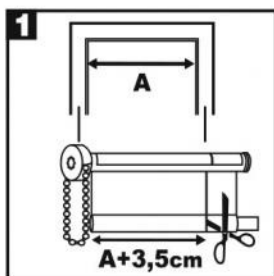

x 1

x 1

x 1

x 4

x 1

x 1

x 1

x 1

МОНТАЖ рулонной шторы

Перед установкой
не следует разматывать
рулонную штору!

На стену

На потолок

ОБРАТИТЕ ВНИМАНИЕ!

Возможно изменение цвета под воздействием ультрафиолетовых лучей.