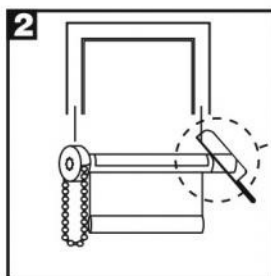

x 1

x 1

x 1

x 4

x 1

x 1

x 1

x 1

МОНТАЖ рулонной шторы

Перед установкой
не следует разматывать
рулонную штору!

На стену

На потолок

ОБРАТИТЕ ВНИМАНИЕ!

Возможно изменение цвета под воздействием ультрафиолетовых лучей.