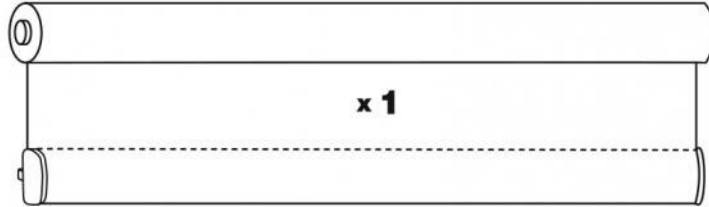

PES
полиэстер

Светопроницаемость 30%

Плотность ткани

Высота цепочки 150 см

О рулонных шторах

Рулонные шторы для окон предназначены для защиты от солнечных лучей и позволяют полностью перекрыть световой проем. Ткань сворачивается в рулон на барабан, установленный на окне.

Размер рулонной шторы на этикетке указан по размеру ткани.

Внимание

Маленькие дети могут погибнуть от удушья цепочкой управления, которая используется в рулонной шторе. Цепочка может запутаться вокруг шеи ребенка. Стоит переставить кровать, манеж или мебель подальше от оконного проема. Чтобы избежать запутывания и удушья, держите цепочку в недоступном для детей месте. Цепочку необходимо укоротить и снова замкнуть соединителем цепи. Также установите держатель цепи управления (приобретается отдельно).

x 1

x 1

x 1

x 4

x 1

x 1

x 1

x 1